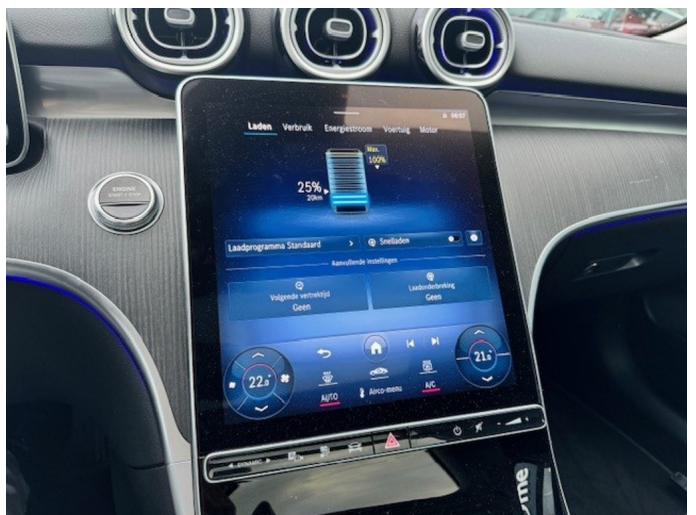

Foto's voertuig

Exterieur

Aluminium delen exterieur
Buitenspiegel(s) automatisch dimmend
Buitenspiegels elektrisch inklapbaar
Buitenspiegels elektrisch verstel- en verwarmbaar
Buitenspiegels met verlichting
Dakrails
Elektrisch bedienbare achterklep
Grootlichtassistent
LED dagrijverlichting
Lichtmetalen velgen 5-spaaks 17"
Metaalkleur
Parkeer assistent
Parkeersensor achter
Parkeersensor voor
Verlaagde carrosserie

Infotainment

Multimedia-voorbereiding
Navigatiesysteem full map + hard disk
Radio
Sprakbediening
Stuurwiel multifunctioneel

Interieur

Achterbank elektrisch neerklapbaar
Achterbank in delen neerklapbaar
Airco (automatisch)
Binnenspiegel automatisch dimmend
Comfortstoel(en)
Cruise control
Elektrische ramen achter
Elektrische ramen voor
Elektrisch verstelbare voorstoel(en)
Keyless start
Lederen stuurwiel
Lendesteunen (verstelbaar)
Regensensor
Voorstoelen verwarmd