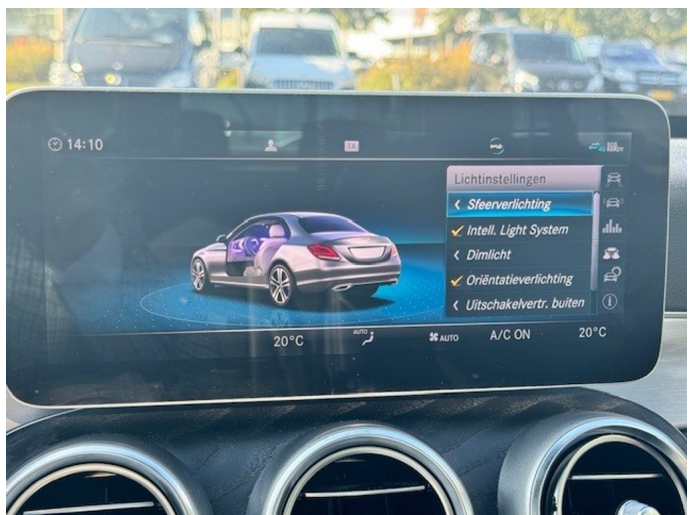

Foto's voertuig

Exterieur

Infotainment

Aluminium delen exterieur
AMG-styling
Buitenspiegel(s) automatisch dimmend
Buitenspiegels elektrisch inklapbaar
Buitenspiegels elektrisch verstel- en verwarmbaar
Buitenspiegels met verlichting
Dimlichten automatisch
Elektronische remkrachtverdeling
Grootlichtassistent
LED achterlichten
LED dagrijverlichting
Lichtmetalen velgen 18"
Parkeer assistent
Parkeersensor voor en achter
Sportonderstel
Warmtewerend glas

Audio installatie
Multimedia-voorbereiding
Navigatiesysteem full map + hard disk
Sprakbediening
Stuurwiel multifunctioneel

Interieur

Achterbank in delen neerklapbaar
Airco (automatisch)
Aluminium interieur afwerking
Armsteun voor
Binnenspiegel automatisch dimmend
Cruise control
Elektrische ramen achter
Elektrische ramen voor
Elektrisch verstelbare voorstoel(en)
Lederen/stof bekleding
Lederen stuurwiel
Lendesteunen (verstelbaar)
Regensensor
Sportstoelen
Sportstuur
Stuurbekrachtiging snelheidsafhankelijk
Voorstoelen verwarmd